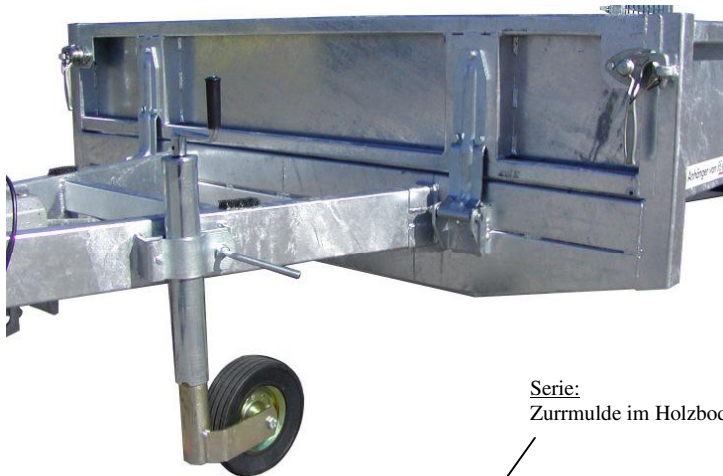

Tiefladeanhänger – Räder seitlich

B 1600 TL-T - 2,5 x 1,5 m

Prospekt 01/2018

BT 3500 TL-T - 3,05 x 1,5 m

Zubehör:

Deichsel höhenverstellbar

Zubehör:

Rampenwelle durchgehend

Prospekt 01/2018

BT 3500 TL-T - 3,05 x 1,8 m
Zubehör:
Heckbordwand einschiebbar

Serie:
Zurrmulden im Boden

Zubehör:
Stirnwand klappbar

Serie:
Zurrstab vorne

Serie:
Zurrmulde im Holzboden

Serie:
Zurrstab hinten