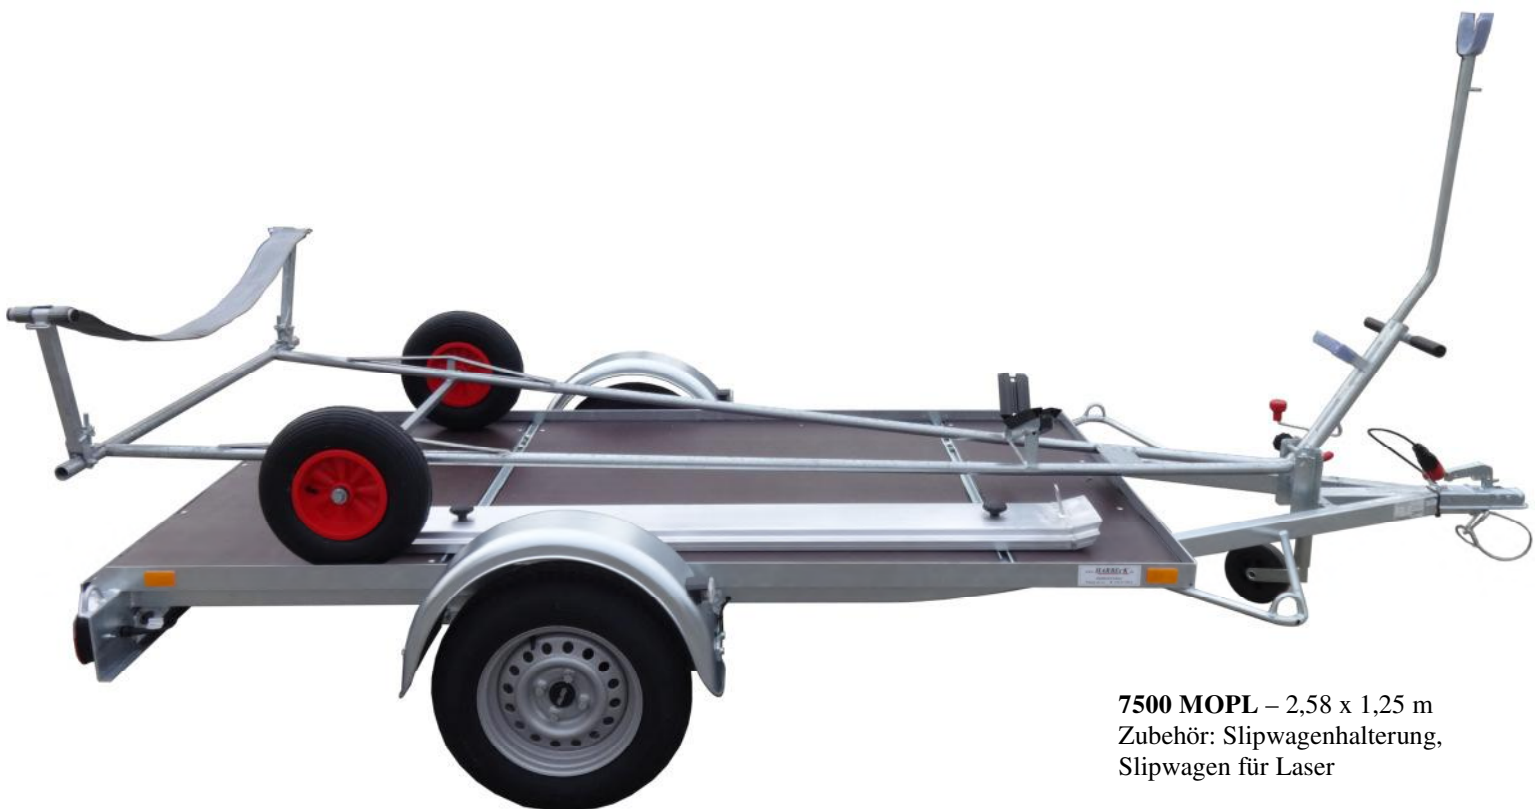

Motorrad-Plattform

B 1000 MOPL – 2,58 x 1,50 m
Zubehör: Halter für Stützfuß,
Zurmulden, 2. Vorderradhalter

7500 MOPL – 2,58 x 1,25 m
Zubehör: Slipwagenhalterung,
Slipwagen für Laser

B 1000 MOPL – 2,58 x 1,25 m
Zubehör: Alu-Bordwände, LM-Felgen, Stützfuß