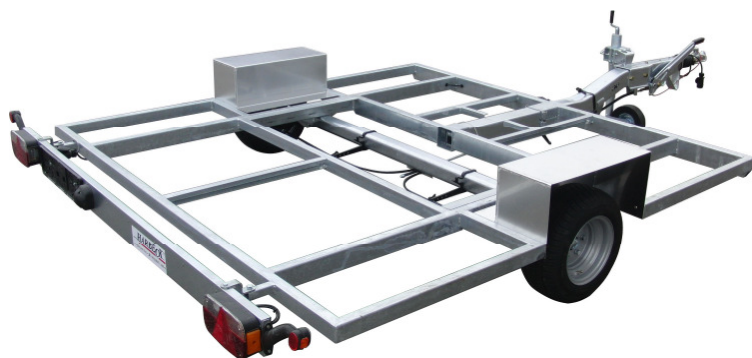

Fahrgestellanhänger extra niedrig

B 1500 FGM-RX – 2,4 x 2,4 m

Zubehör:

Deichsel abnehmbar

BT 2500 FGM-RX – 4 x 2,25 m

Zubehör:

Deichsel abnehmbar

B 1500 FGM-RX – 3 x 2,1 m

Zubehör:

Gewindestützen, Kunststoffkotflügel anstatt Radkästen

B 1500 FGM-RX – 3 x 2 m

Zubehör:

Deichsel abnehmbar, 4 Eckwinkel, Holzboden mit Klappe,

B 1500 FGM-RX – 4 x 2,0 m

Zubehör:
8 Eckwinkel

BT 2000 FGM-RX – 4 x 2,1 m

Zubehör:
Bereifung 13", Deichsel höhenverstellbar

BT 2500 FGM-RX – 4,5 x 2,2 m

Zubehör:
8 Eckwinkel, Gewindestützen, Holzboden mit Klappe

Eckwinkel vorne links

Profilrohre 95 mm, Lichthalter

Gewindestütze

Ausdrehstütze, Handkurbel