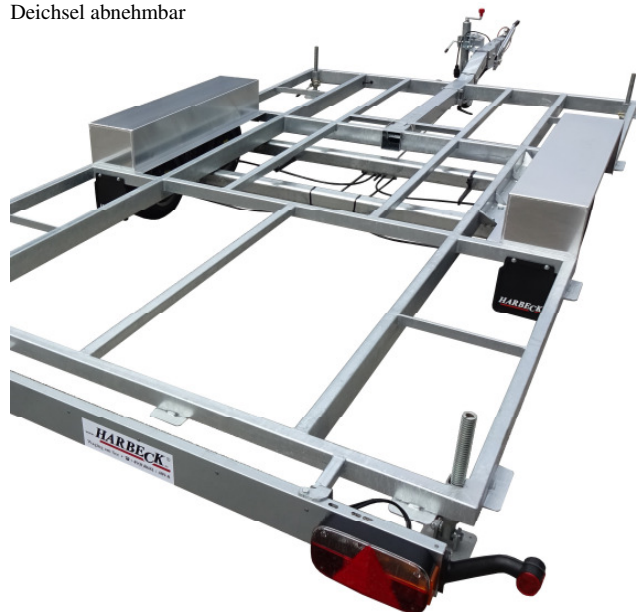

Fahrgestellanhänger extra niedrig

B 1500 FGM-RX – 2,4 x 2,4 m

Zubehör:

Deichsel abnehmbar

BT 2500 FGM-RX – 4 x 2,25 m

Zubehör:

Deichsel abnehmbar

B 1500 FGM-RX – 3 x 2,1 m

Zubehör:

Gewindestützen, Kunststoffkotflügel anstatt Radkästen

B 1500 FGM-RX – 3 x 2 m

Zubehör:

Deichsel abnehmbar, 4 Eckwinkel, Holzboden mit Klappe,

B 1500 FGM-RX – 4 x 2,0 m

Zubehör:
8 Eckwinkel

BT 2000 FGM-RX – 4 x 2,1 m

Zubehör:
Bereifung 13", Deichsel höhenverstellbar

BT 2500 FGM-RX – 4,5 x 2,2 m

Zubehör:
8 Eckwinkel, Gewindestützen, Holzboden mit Klappe

Eckwinkel vorne links

Profilrohre 95 mm, Lichthalter

Gewindestütze

Ausdrehstütze, Handkurbel