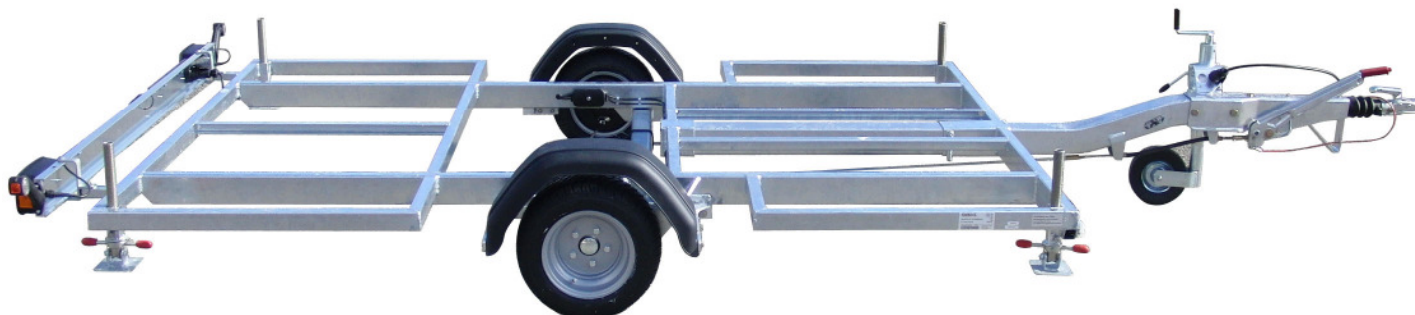

Fahrgestellanhänger extra niedrig

B 1500 FGM-RX – 2,4 x 2,4 m

Zubehör:

Deichsel abnehmbar

BT 2500 FGM-RX – 4 x 2,25 m

Zubehör:

Deichsel abnehmbar

B 1500 FGM-RX – 3 x 2,1 m

Zubehör:

Gewindestützen, Kunststoffkotflügel anstatt Radkästen

B 1500 FGM-RX – 3 x 2 m

Zubehör:

Deichsel abnehmbar, 4 Eckwinkel, Holzboden mit Klappe,

B 1500 FGM-RX – 4 x 2,0 m

Zubehör:
8 Eckwinkel

BT 2000 FGM-RX – 4 x 2,1 m

Zubehör:
Bereifung 13", Deichsel höhenverstellbar

BT 2500 FGM-RX – 4,5 x 2,2 m

Zubehör:
8 Eckwinkel, Gewindestützen, Holzboden mit Klappe

Eckwinkel vorne links

Profilrohre 95 mm, Lichthalter

Gewindestütze

Ausdrehstütze, Handkurbel