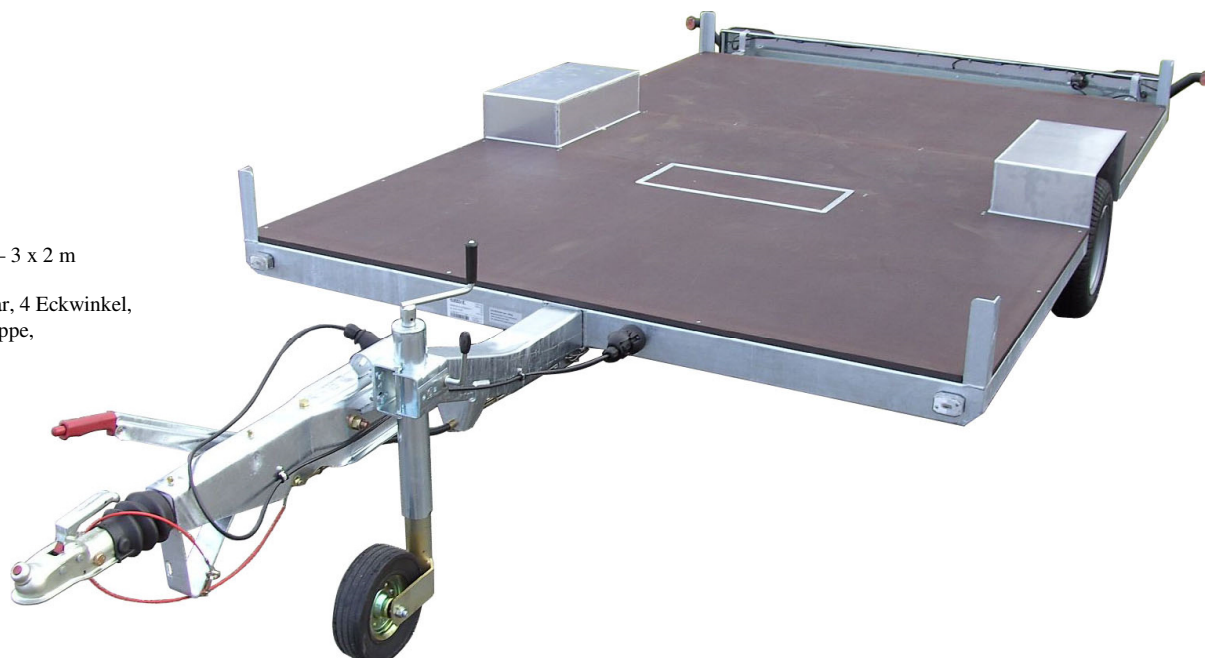

Fahrgestellanhänger extra niedrig

B 1500 FGM-RX – 2,4 x 2,4 m

Zubehör:

Deichsel abnehmbar

BT 2500 FGM-RX – 4 x 2,25 m

Zubehör:

Deichsel abnehmbar

B 1500 FGM-RX – 3 x 2,1 m

Zubehör:

Gewindestützen, Kunststoffkotflügel anstatt Radkästen

B 1500 FGM-RX – 3 x 2 m

Zubehör:

Deichsel abnehmbar, 4 Eckwinkel, Holzboden mit Klappe,

B 1500 FGM-RX – 4 x 2,0 m

Zubehör:
8 Eckwinkel

BT 2000 FGM-RX – 4 x 2,1 m

Zubehör:
Bereifung 13", Deichsel höhenverstellbar

BT 2500 FGM-RX – 4,5 x 2,2 m

Zubehör:
8 Eckwinkel, Gewindestützen, Holzboden mit Klappe

Eckwinkel vorne links

Profilrohre 95 mm, Lichthalter

Gewindestütze

Ausdrehstütze, Handkurbel