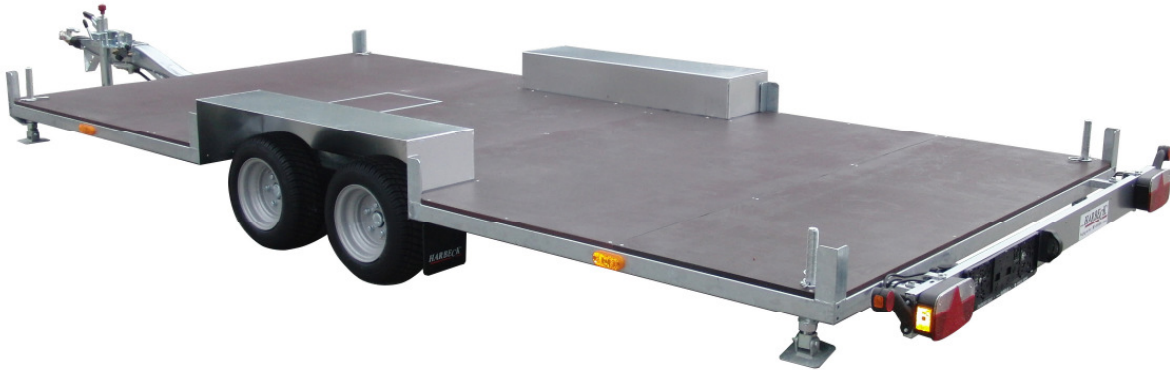

Fahrgestellanhänger extra niedrig

B 1500 FGM-RX – 2,4 x 2,4 m

Zubehör:

Deichsel abnehmbar

BT 2500 FGM-RX – 4 x 2,25 m

Zubehör:

Deichsel abnehmbar

B 1500 FGM-RX – 3 x 2,1 m

Zubehör:

Gewindestützen, Kunststoffkotflügel anstatt Radkästen

B 1500 FGM-RX – 3 x 2 m

Zubehör:

Deichsel abnehmbar, 4 Eckwinkel, Holzboden mit Klappe,

B 1500 FGM-RX – 4 x 2,0 m

Zubehör:
8 Eckwinkel

BT 2000 FGM-RX – 4 x 2,1 m

Zubehör:
Bereifung 13", Deichsel höhenverstellbar

BT 2500 FGM-RX – 4,5 x 2,2 m

Zubehör:
8 Eckwinkel, Gewindestützen, Holzboden mit Klappe

Eckwinkel vorne links

Profilrohre 95 mm, Lichthalter

Gewindestütze

Ausdrehstütze, Handkurbel